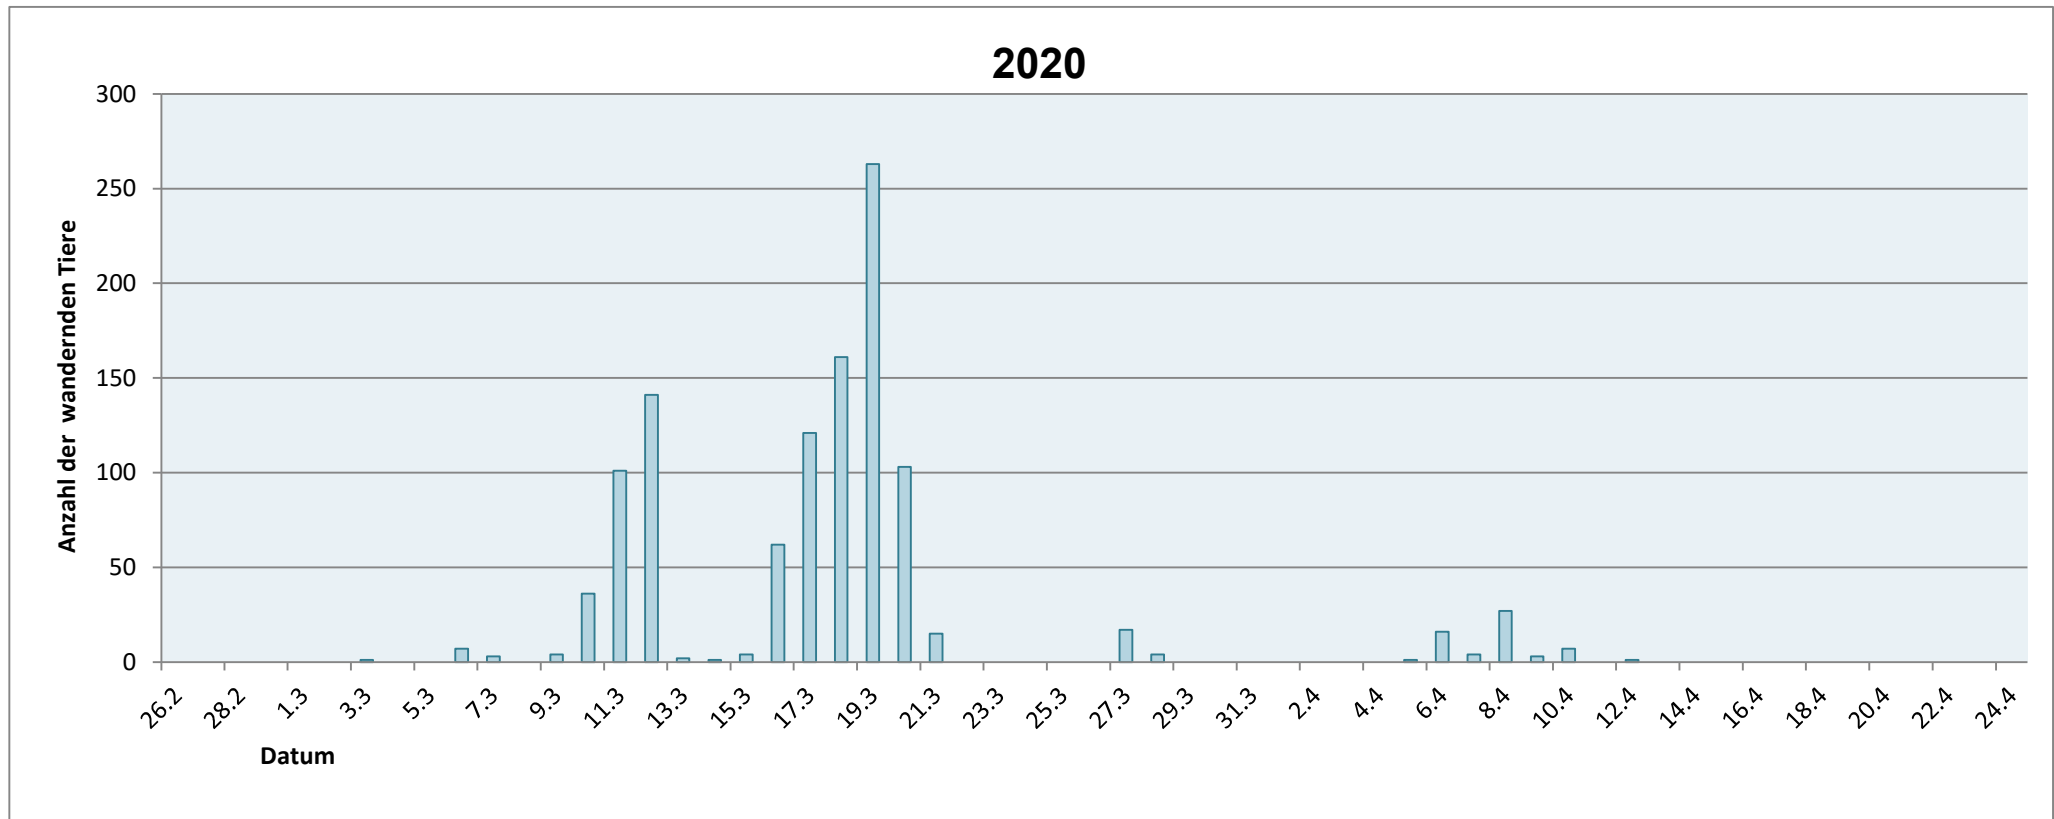

Verlauf der diesjährigen Amphibienwanderung

Anzahl der Amphibien über mehrere Jahre

Art	2006	2007	2008	2009	2010	2011	2012	2013	2014	2015	2016	2017	2018	2019	2020				
Erdkröte	1230	1601	1447	1722	2.095	1711	1693	1751	1404	981	640	670	1155	1035	1077				
Grasfrosch	52	2	2	23	14	13	17	19	56	23	4	14	26	13	7				
Feuersalamander	2	3	2	1	0	0	2	1	2	3	8	1	5	1	0				
Bergmolch	0	2	3	5	4	2	3	7	3	6	5	3	6	12	13				
Fadenmolch	1	0	0	11	5	9	8	7	8	4	7	5	24	17	6				
Rückwanderer	89	31	12	54	21	96	14	2	36	2	0	34	46	7	0				
Gesamtzahl:	1374	1639	1466	1816	2139	1831	1737	1787	1509	1019	664	727	1262	1085	1103				