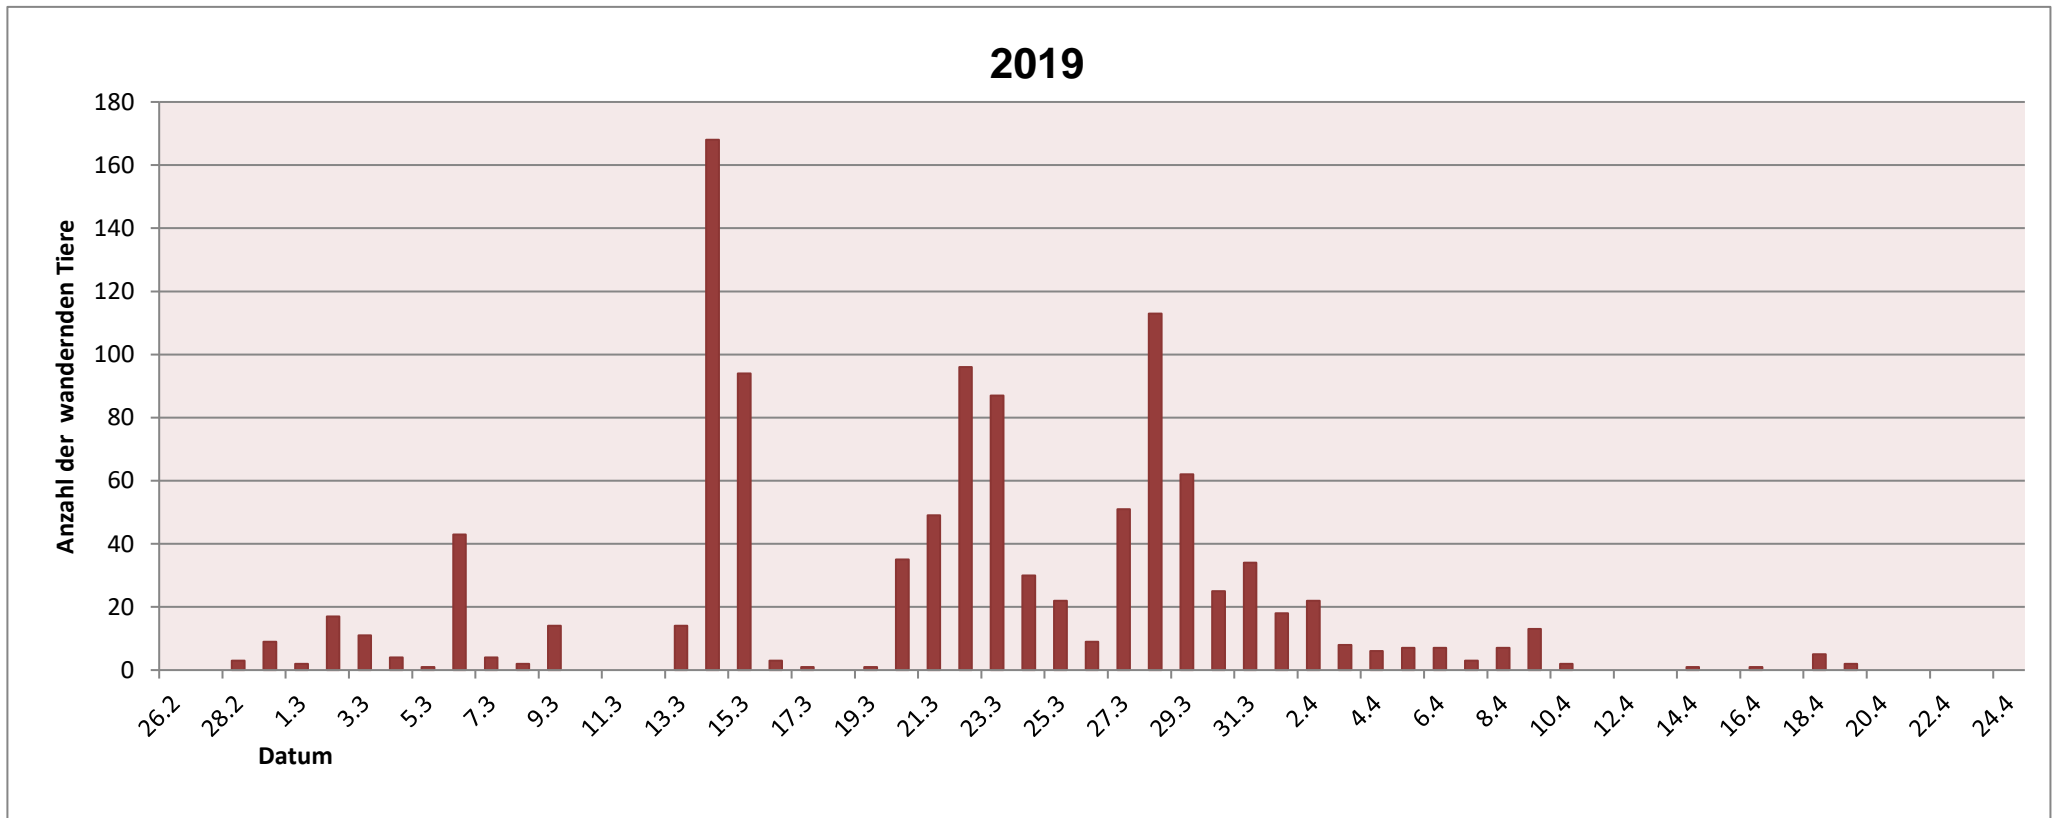

Verlauf der diesjährigen Amphibienwanderung

Anzahl der Amphibien über mehrere Jahre

Art	2006	2007	2008	2009	2010	2011	2012	2013	2014	2015	2016	2017	2018	2019				
Erdkröte	1230	1601	1447	1722	2.095	1711	1693	1751	1404	981	640	670	1155	1035				
Grasfrosch	52	2	2	23	14	13	17	19	56	23	4	14	26	13				
Feuersalamander	2	3	2	1	0	0	2	1	2	3	8	1	5	1				
Bergmolch	0	2	3	5	4	2	3	7	3	6	5	3	6	12				
Fadenmolch	1	0	0	11	5	9	8	7	8	4	7	5	24	17				
Rückwanderer	89	31	12	54	21	96	14	2	36	2	0	34	46	7				
Gesamtzahl:	1374	1639	1466	1816	2139	1831	1737	1787	1509	1019	664	727	1262	1085				