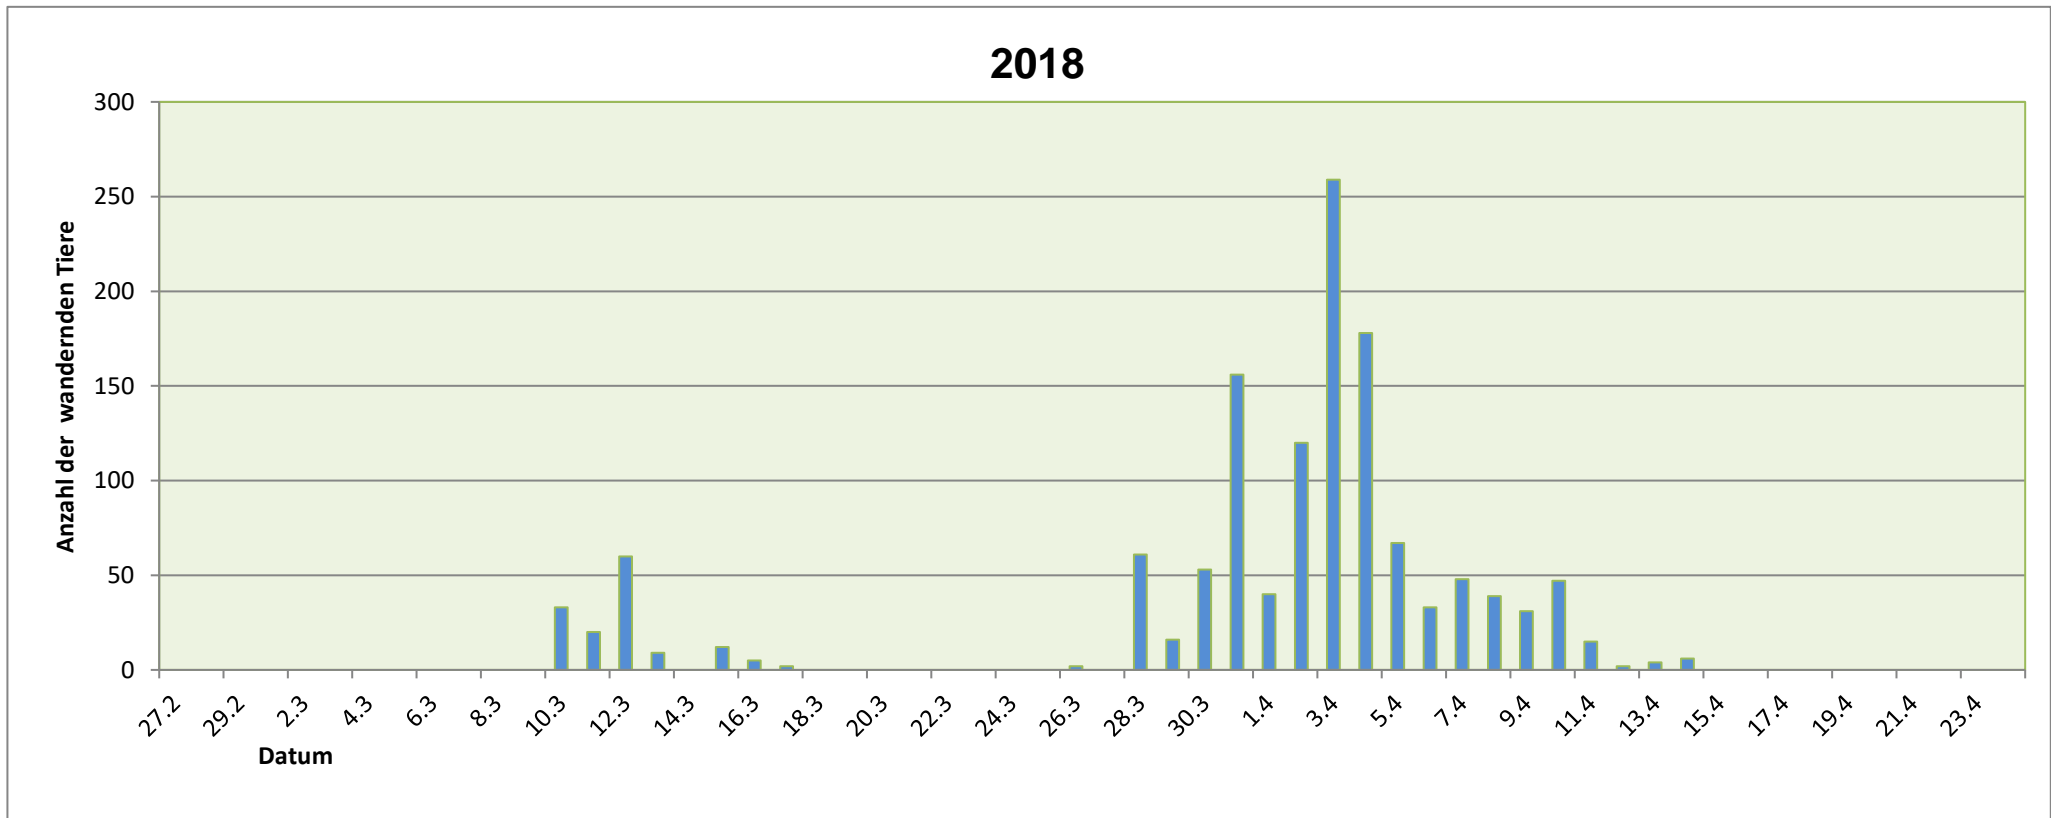

Verlauf der diesjährigen Amphibienwanderung

Anzahl der Amphibien über mehrere Jahre

Art	2006	2007	2008	2009	2010	2011	2012	2013	2014	2015	2016	2017	2018					
Erdkröte	1230	1601	1447	1722	2.095	1711	1693	1751	1404	981	640	670	1155					
Grasfrosch	52	2	2	23	14	13	17	19	56	23	4	14	26					
Feuersalamander	2	3	2	1	0	0	2	1	2	3	8	1	5					
Bergmolch	0	2	3	5	4	2	3	7	3	6	5	3	6					
Fadenmolch	1	0	0	11	5	9	8	7	8	4	7	5	24					
Rückwanderer	89	31	12	54	21	96	14	2	36	2	0	34	46					
Gesamtzahl:	1374	1639	1466	1816	2139	1831	1737	1787	1509	1019	664	727	1262					