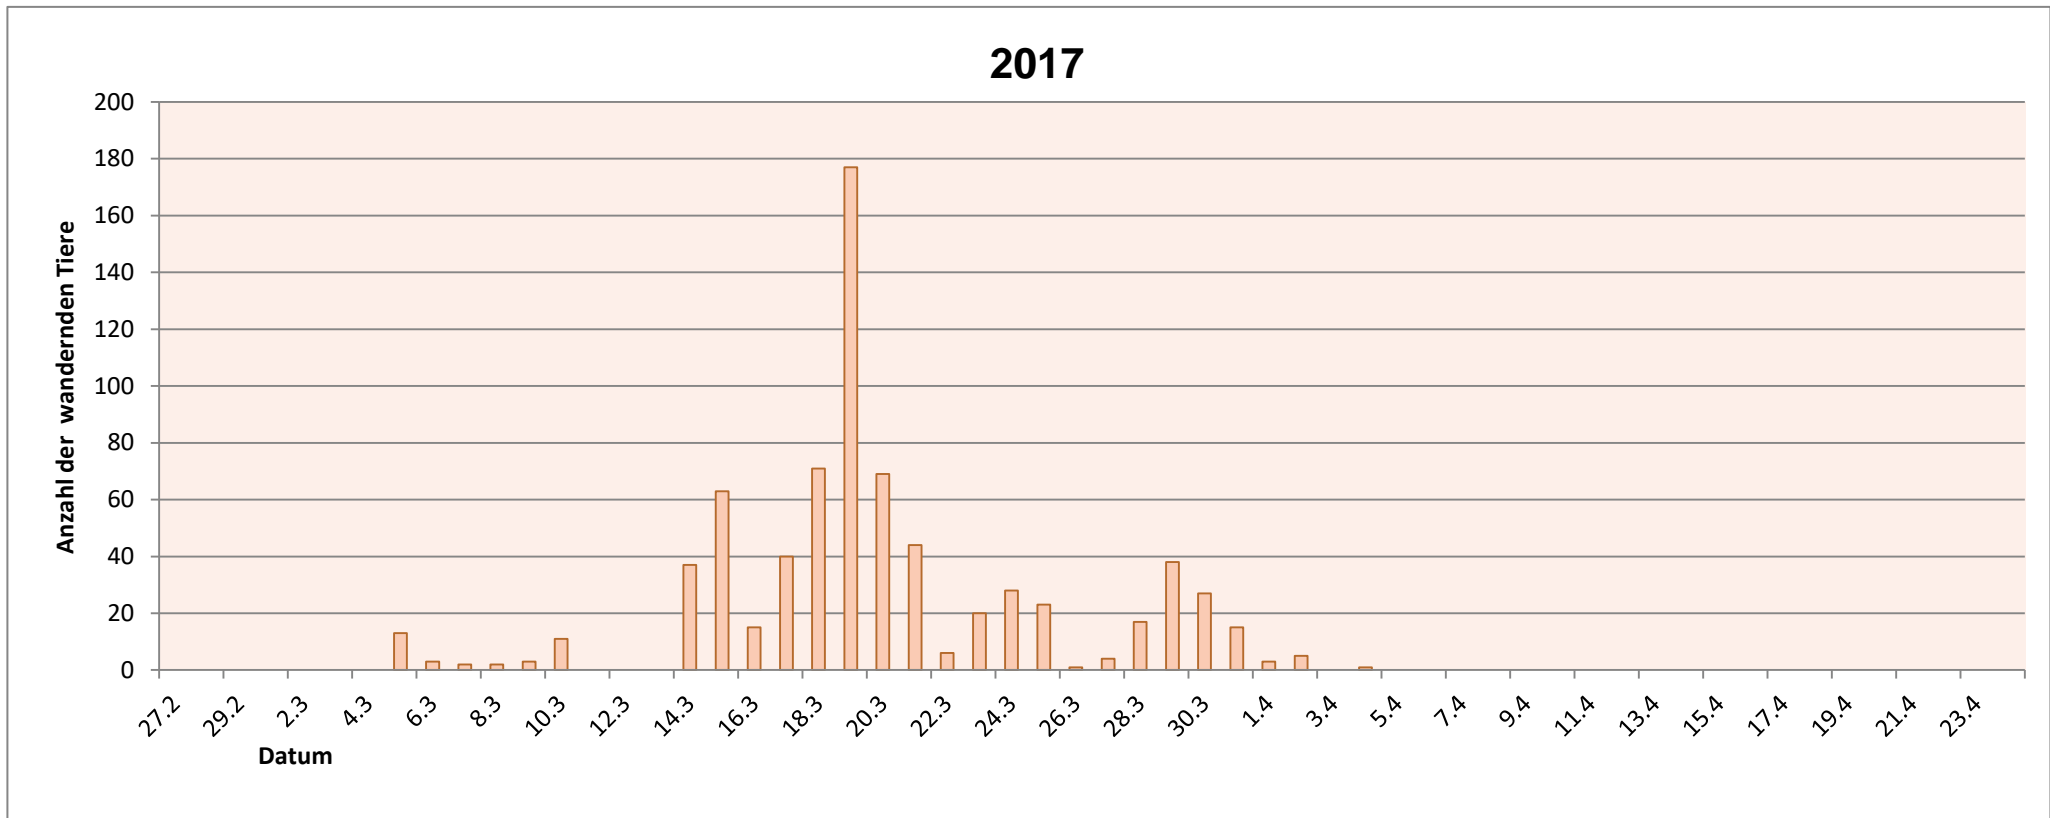

Verlauf der diesjährigen Amphibienwanderung

Anzahl der Amphibien über mehrere Jahre

Art	2006	2007	2008	2009	2010	2011	2012	2013	2014	2015	2016	2017					
Erdkröte	1230	1601	1447	1722	2.095	1711	1693	1751	1404	981	640	670					
Grasfrosch	52	2	2	23	14	13	17	19	56	23	4	14					
Feuersalamander	2	3	2	1	0	0	2	1	2	3	8	1					
Bergmolch	0	2	3	5	4	2	3	7	3	6	5	3					
Fadenmolch	1	0	0	11	5	9	8	7	8	4	7	5					
Rückwanderer	89	31	12	54	21	96	14	2	36	2	0	34					
Gesamtzahl:	1374	1639	1466	1816	2139	1831	1737	1787	1509	1019	664	727					