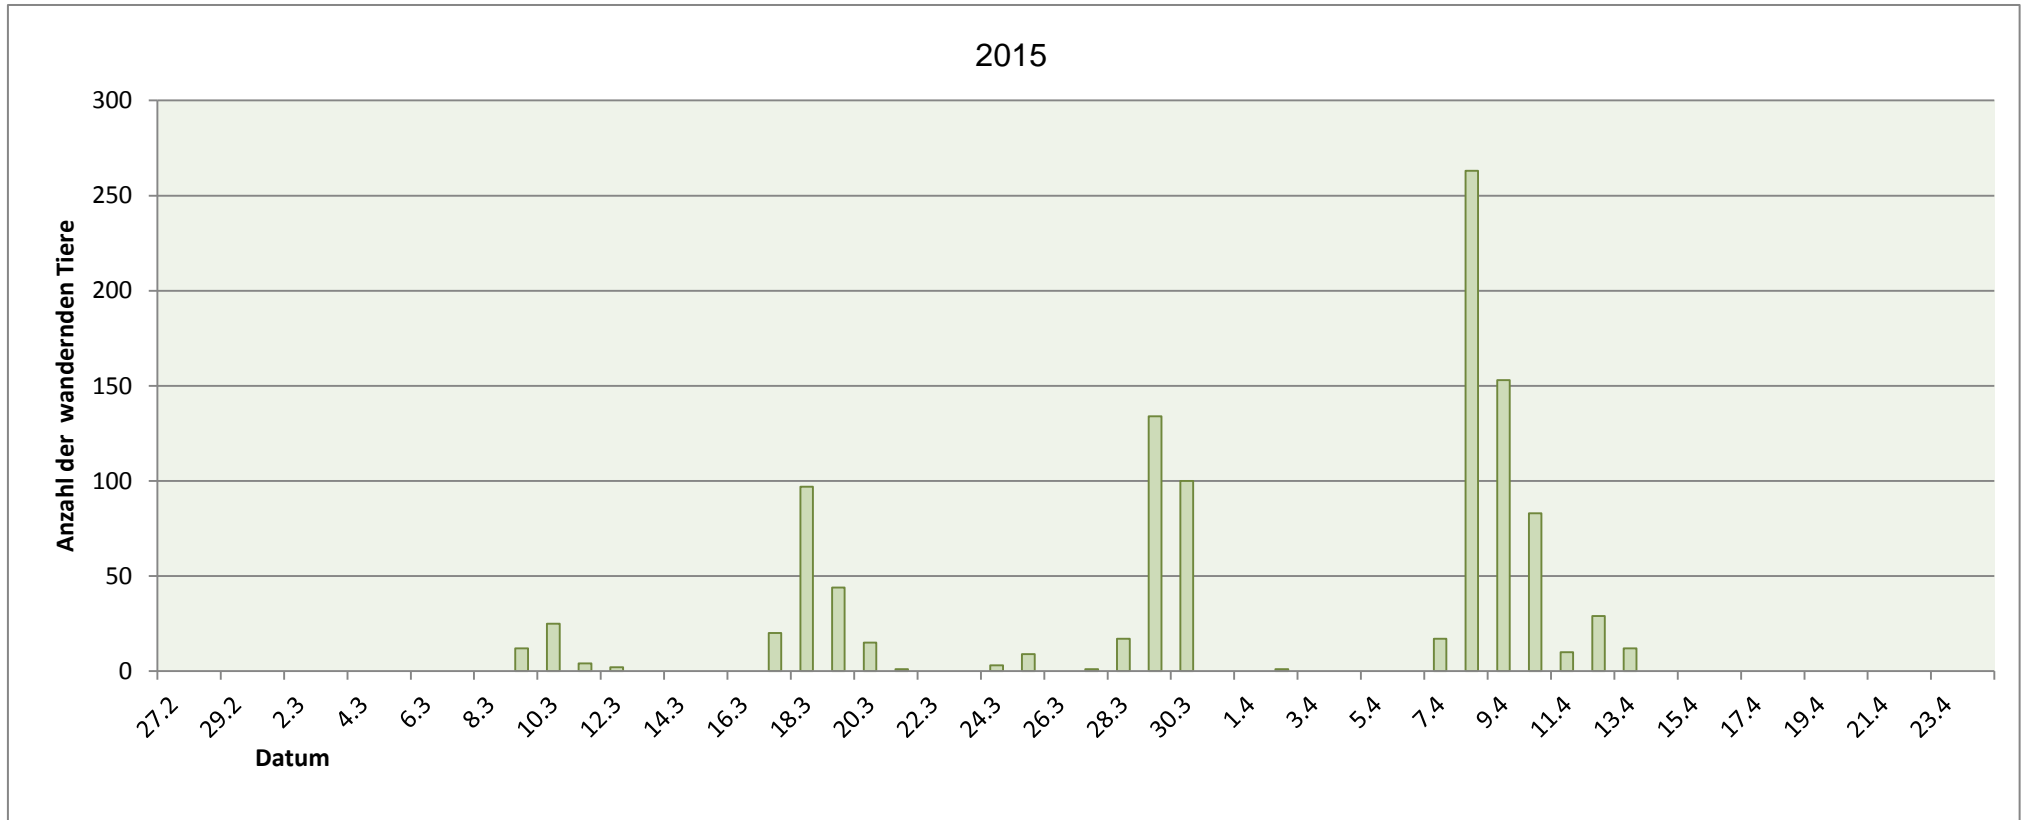

Verlauf der diesjährigen Amphibienwanderung

Anzahl der Amphibien über mehrere Jahre

Art	2006	2007	2008	2009	2010	2011	2012	2013	2014	2015							
Erdkröte	1230	1601	1447	1722	2.095	1711	1693	1751	1404	981							
Grasfrosch	52	2	2	23	14	13	17	19	56	23							
Feuersalamander	2	3	2	1	0	0	2	1	2	3							
Bergmolch	0	2	3	5	4	2	3	7	3	6							
Fadenmolch	1	0	0	11	5	9	8	7	8	4							
Rückwanderer	89	31	12	54	21	96	14	2	36	2							
Gesamtzahl:	1374	1639	1466	1816	2139	1831	1737	1787	1509	1019							